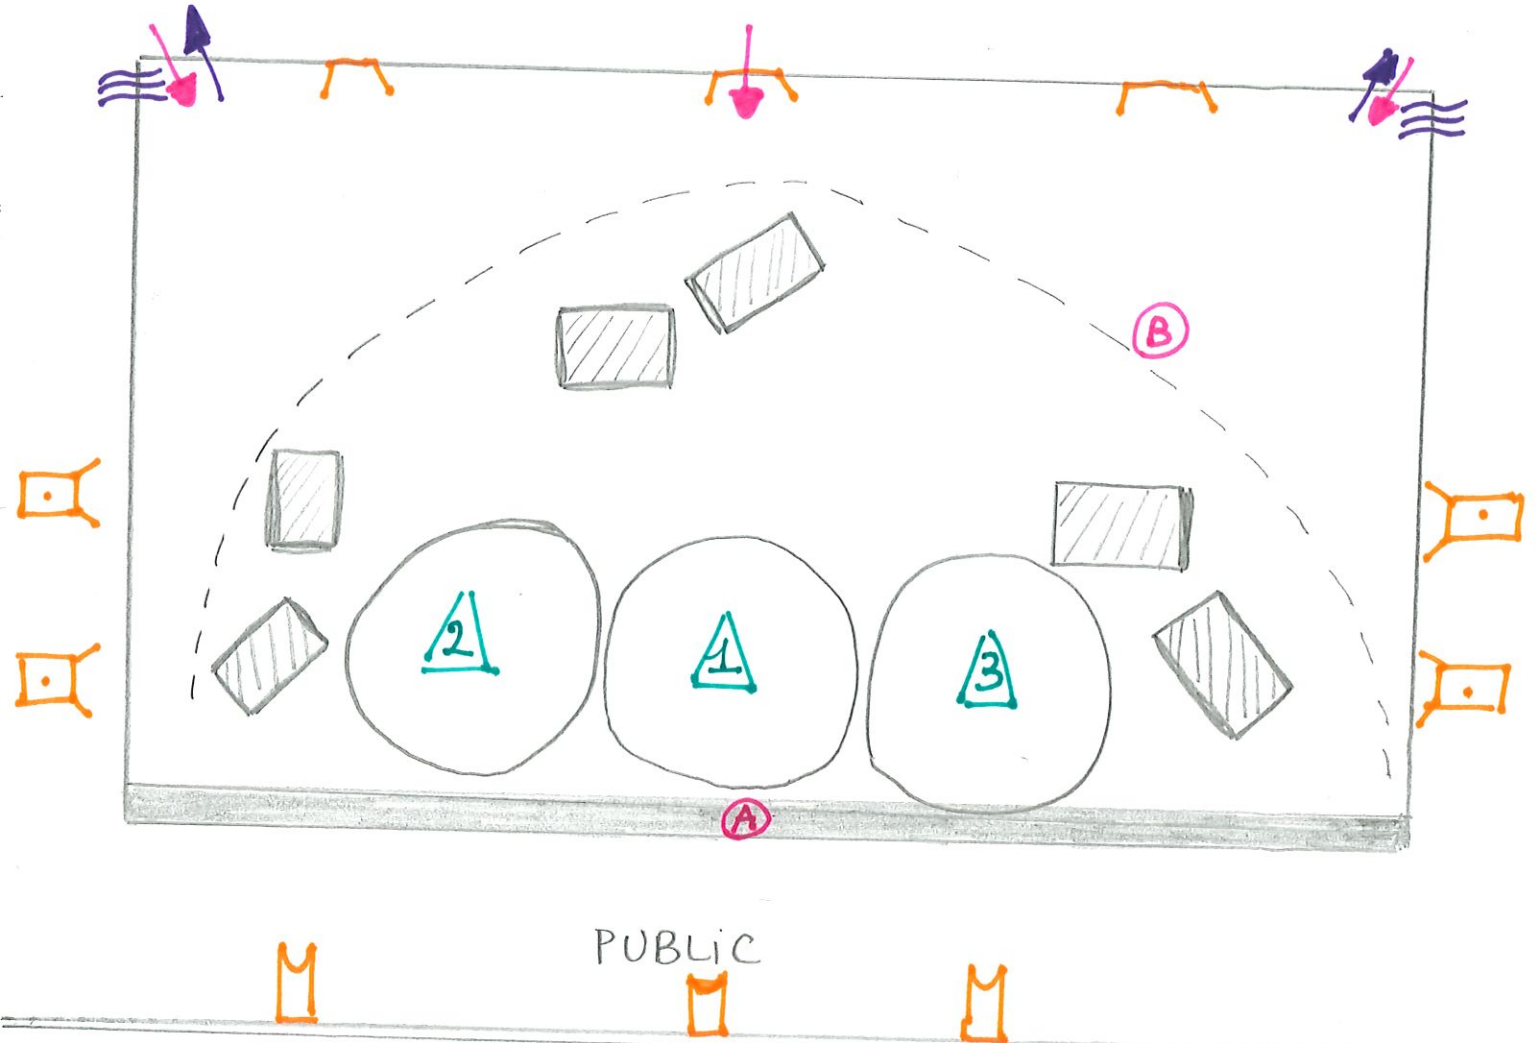

THÉÂTROGAMMES

mai 2018

Compagnie Chronique

Fiche Technique

Contact: 06 87 39 60 67 ; Ixoumi AZARH.

décor ; cubes transparents ; illuminés par des L.E.D.

découpe rectangulaire tout au long de l'avant-scène

zone générale ; tout éclairé ;

face

latéral

fond de scène ; couleur TURQUOISE ;

douche

entrée des comédiens

sortie des comédiens

Son : via MAC ;
prise jack ;

≅ fumée
(facultatif)