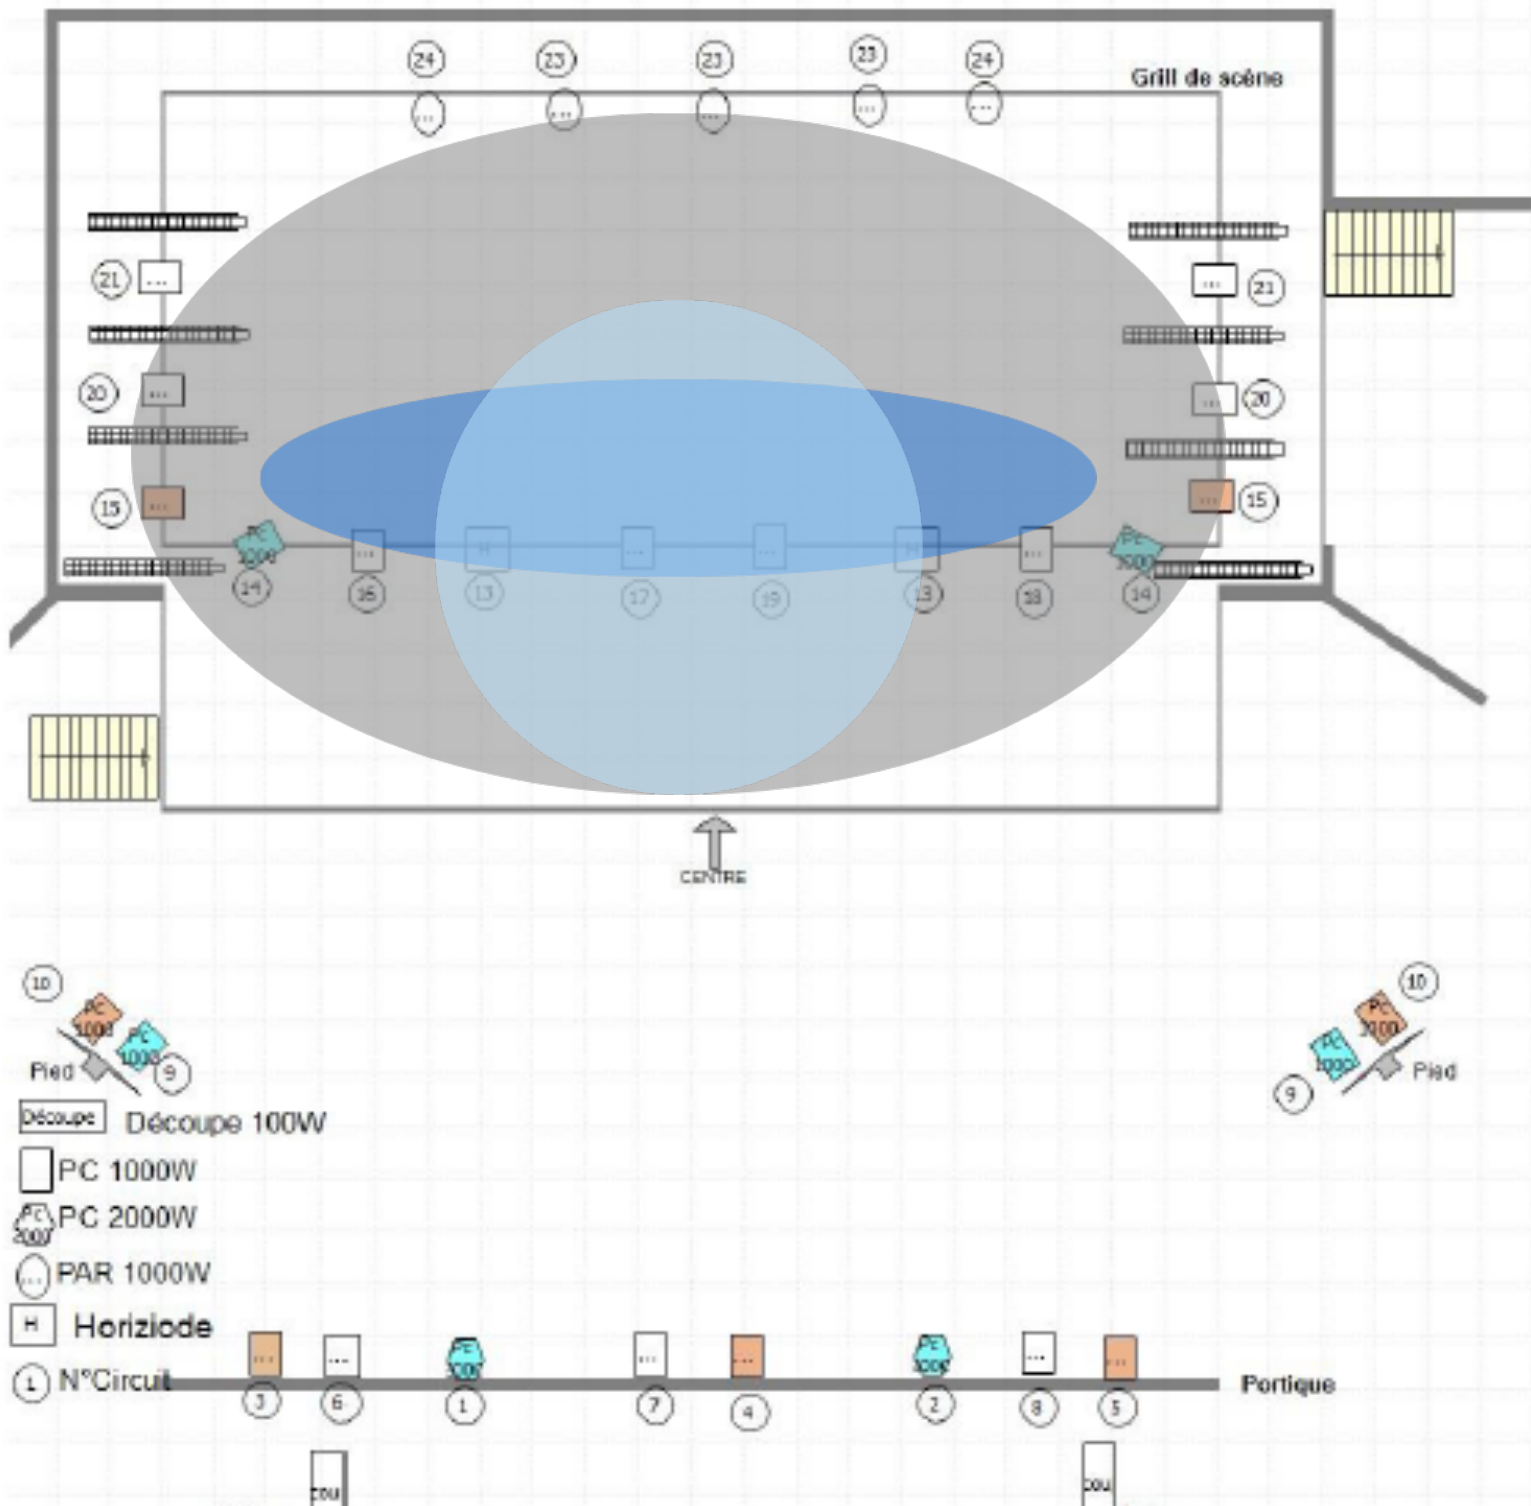

Plan technique - Boxon(s) jusqu'à n'en plus pouvoir

- Plein feu de couleur blanche / froide
- Contre couleur bleuté
- Dissocier les zones
- Bande sur l'avant scène blanche
- Son envoyé par ordinateur (prise jack)
- Décor : 5 tabourets de la Cie
- Noir dans la salle fortement recommandée
- Le schéma est donné à titre indicatif ; possibilité de prévoir plus simplement